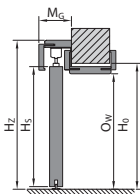

POSUVNÝ SYSTÉM PORTA