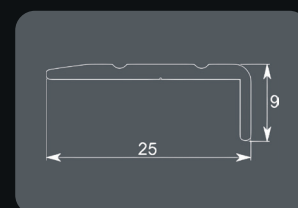

- Přechodové profily 30 - 100 mm

DOSTUPNÉ DEKORY

Dostupné ve všech 18 dekorech kolekce RIGID (str. 32).