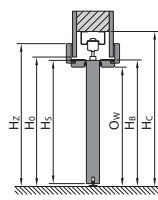

POSUVNÝ SYSTÉM KOMPAKT

Věnujte pozornost záklopů 60/80 mm v tabulkách rozměrů (S_z).

Interiérové dveře s dřevěnými zárubněmi

Typ zárubně - CN	Rozměr	S_s	H_s	D_s	S_0	H_0	O_s	O_w	S_b	H_b	S_z (6)	S_z (8)	H_z	T_{sw}
se zárubní PORTA SYSTEM, PORTA SYSTEM HYDRO PROTECT™	60	648	1985	40	685	2015	606	1971	650	1993	750	790	záklop (6) / (8) 2043 / 2063	+20 / +10
	70	748			785		706		750		850	890		
	80	848			885		806		850		950	990		
	90	948			985		906		950		1050	1090		
	100	1048			1085		1006		1050		1150	1190		
	110	1144			1180		1102		1146		1246	1286		
se zárubněmi: PORTA SYSTEM ELEGANCE, PORTA SYSTEM ELEGANCE HYDRO PROTECT™	60	622	1972	40	695	2015	606	1971	650	1993	-	790	2063	±20 / 10
	70	722			795		706		750		-	890		
	80	822			895		806		850		-	990		
	90	922			995		906		950		-	1090		
	100*	1022			1095		1006		1050		-	1190		
se zárubní RENOVA***	60	648	1985	40	600	1971	562	1949	588	1962	750	-	2043	+15* / -6
	70	748			700		662		688		850	-		
	80	848			800		762		788		950	-		
	90	948			900		862		888		1050	-		
	100	1048			1000		962		988		1150	-		
	110	1144			1096		1058		1084		1246	-		

POZNÁMKA: *** S_0 / H_0 - znamená šířku/výšku měřenou ve světlém průchodu staré - OCELOVÉ zárubně. T_{sw} - tolerance + 15 mm závisí na konstrukci staré zárubně.

Posuvné systémy

Typ zárubně - CN	Rozměr	S_s	H_s	D_s	S_c (6/8)	H_0	O_s (6/8)	O_w	H_z	M_c (6/8)	M_e	B_g	T_{sw}
Posuvný systém PORTA	60	644	1985	40	684	2015	606	1971	2074	1413	103	60	±20/10
	70	744			784		706			1613			
	80	844			884		806			1813			
	90	944			984		906			2013			
	100	1044			1084		1006			2213			

Typ zárubně - CN	Rozměr	S_s	H_s	D_s	S_0^*	H_0^*	O_s	O_w	S_b	H_b	S_z (6)	S_z (8)	H_z (6) / (8)	S_c	H_c	T_{sw}
Posuvný systém KOMPACT - jednokřídly	60	644	1985	40	660	2020	600	1973	654	1995	744	784	2045 / 2065	1355	2085	±10/5
	70	744			760		754		844		884	1555				
	80	844			860		854		944		984	1755				
	90	644			960		954		1044		1084	1955				
	100	1044			1060		1054		1144		1184	2155				

U Posuvného systému KOMPACT znamenají rozměry S_0 a H_0 velikost otvoru ve stavebním pouzdře k osazení zárubně z materiálu na bázi dřeva.