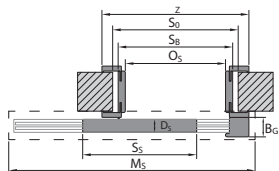

POSUVNÝ SYSTÉM PORTA