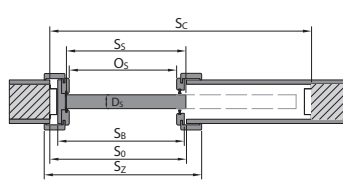

POSUVNÝ SYSTÉM KOMPAKT

Věnujte pozornost záklopů 60/80 mm v tabulkách rozměrů (S_z).

Interiérové dveře s dřevěnými zárubněmi

Typ zárubně - CN	Rozměr	S_s	H_s	D_s	S_0	H_0	O_s	O_w	S_b	H_b	S_z (6)	S_z (8)	H_z	T_{sw}
se zárubní PORTA SYSTEM, PORTA SYSTEM HYDRO PROTECT™	60	648	1985	40	685	2015	606	1971	650	1993	750	790	záklop (6) / (8) 2043 / 2063	+20 / +10
	70	748			785		706		750		850	890		
	80	848			885		806		850		950	990		
	90	948			985		906		950		1050	1090		
	100	1048			1085		1006		1050		1150	1190		
	110	1144			1180		1102		1146		1246	1286		
se zárubněmi: PORTA SYSTEM ELEGANCE, PORTA SYSTEM ELEGANCE HYDRO PROTECT™	60	622	1972	40	695	2015	606	1971	650	1993	-	790	2063	±20 / 10
	70	722			795		706		750		-	890		
	80	822			895		806		850		-	990		
	90	922			995		906		950		-	1090		
	100*	1022			1095		1006		1050		-	1190		
se zárubní RENOVA***	60	648	1985	40	600	1971	562	1949	588	1962	750	-	2043	+15* / -6
	70	748			700		662		688		850	-		
	80	848			800		762		788		950	-		
	90	948			900		862		888		1050	-		
	100	1048			1000		962		988		1150	-		
	110	1144			1096		1058		1084		1246	-		

POZNÁMKA: *** S_0 / H_0 - znamená šířku/výšku měřenou ve světlém průchodu staré - OCELOVÉ zárubně. T_{sw} - tolerance + 15 mm závisí na konstrukci staré zárubně.

Posuvné systémy

Typ zárubně - CN	Rozměr	S_s	H_s	D_s	S_c (6/8)	H_0	O_s (6/8)	O_w	H_z	M_c (6/8)	M_e	B_g	T_{sw}
Posuvný systém PORTA	60	644	1985	40	684	2015	606	1971	2074	1413	103	60	±20/10
	70	744			784		706			1613			
	80	844			884		806			1813			
	90	944			984		906			2013			
	100	1044			1084		1006			2213			

Typ zárubně - CN	Rozměr	S_s	H_s	D_s	S_0^*	H_0^*	O_s	O_w	S_b	H_b	S_z (6)	S_z (8)	H_z (6) / (8)	S_c	H_c	T_{sw}
Posuvný systém KOMPACT - jednokřídly	60	644	1985	40	660	2020	600	1973	654	1995	744	784	2045 / 2065	1355	2085	±10/5
	70	744			760		754		844		884	1555				
	80	844			860		854		944		984	1755				
	90	644			960		954		1044		1084	1955				
	100	1044			1060		1054		1144		1184	2155				

U Posuvného systému KOMPACT znamenají rozměry S_0 a H_0 velikost otvoru ve stavebním pouzdře k osazení zárubně z materiálu na bázi dřeva.