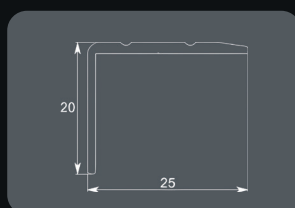

Přechodové lišty RIGID

Funkční detail v jednotném designu.

Přechodové lišty ve stejném dekoru jako naše podlahy, jsou ideálním řešením pro elegantní a plynulé propojení jednotlivých místností či podlahových ploch. Díky **identickému povrchu** dokonale ladí s podlahou a vytvářejí harmonický a čistý vzhled interiéru bez rušivých prvků.

Stejně jako samotné podlahy jsou i přechodové lišty opatřeny **odolnou PU vrstvou**, která chrání povrch proti poškrábání, vlhkosti a každodennímu opotřebení. Spojují tak estetiku s vysokou funkčností a dlouhou životností.

Přechodové lišty v jednotném dekoru podlahy představují detail, který podtrhne eleganci interiéru a zároveň zajistí praktické a trvanlivé řešení pro každodenní používání.

- Schodová hrana 25 x 20 mm

- Ukončovací profil 25 x 9 mm