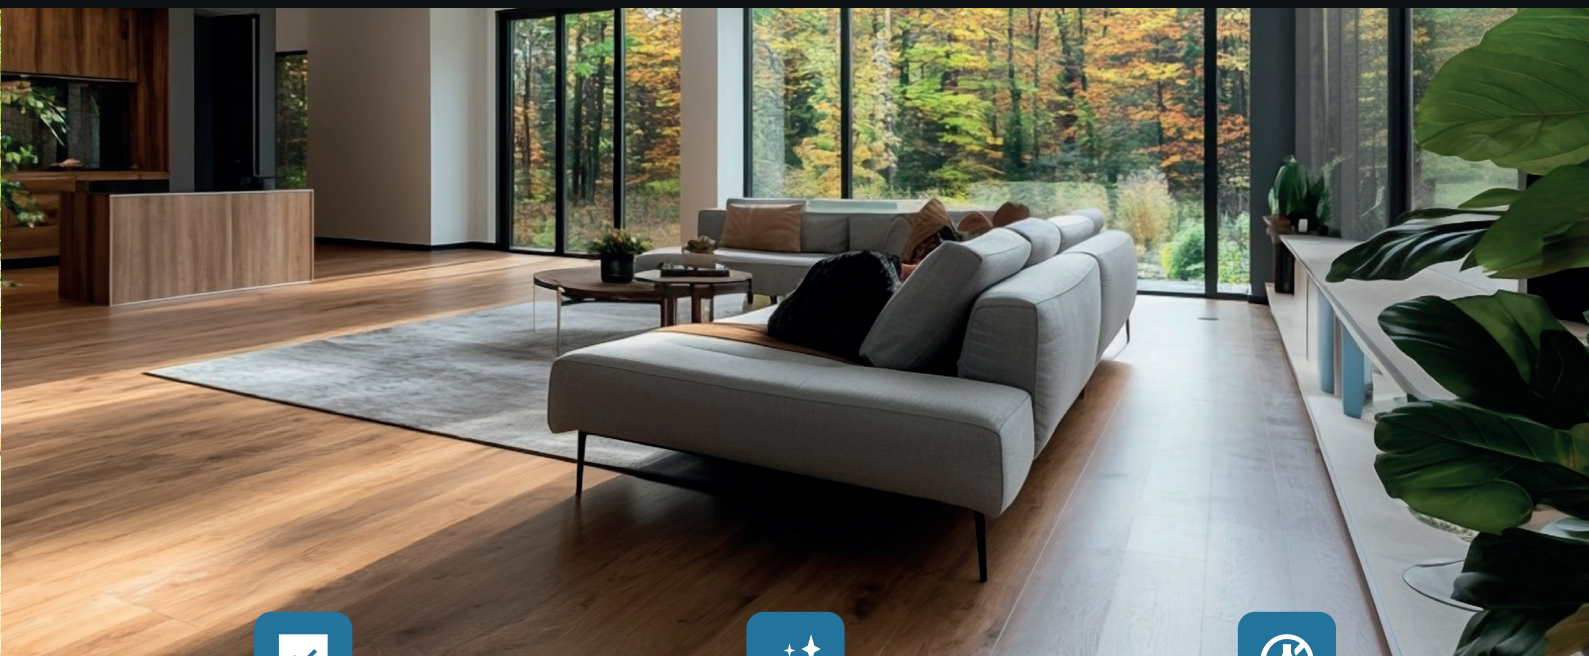

RIGID LVT

Kráska dřeva a betonu v moderní podlaze.

LVT podlahy spojují design, odolnost a snadnou údržbu. Věrně napodobují dřevo, kámen i beton, ale odolají vlhkosti, poškrábání a běžnému opotřebení.

Povrch EIR přesně kopíruje kresbu dekoru, takže působí autenticky na pohled i dotek. Díky zkosené spodní hraně se rychle pokládají a šetří čas i náklady.

Jsou ideální pro domácnosti i komerční prostory. Ve všech 18 dekorech (str. 32) – včetně soklových a přechodových lišt ve shodném dekoru.

EXTRÉMNI ODOLNOST

Naše vinylová podlaha má schopnost odolávat různým druhům opotřebení, nárazům, chemikáliím a opakovanému zatěžování v každodenním životě.

SNADNÁ PÉČE

Tato podlaha je snadno udržitelná a čistitelná bez potřeby používání složitých prostředků nebo speciálních postupů.

BEZ FTALÁTŮ

Podlaha je vyrobena bez ftalátových plastifikátorů – chemikálií dříve používaných k měkčení plastů, včetně podlah.

PROČ JE LVT SPRÁVNÁ VOLBA

CERTIFIKOVANÁ
PROTISKLUZOVÁ
ÚPRAVA

POVRCH
ODOLNÝ PROTI
ZAŠPINĚNÍ

POVRCH
ODOLNÝ PROTI
UV ZÁŘENÍ

VHODNÉ
PRO PODLAHOVÉ
VYTÁPĚNÍ

VYSOKÁ
ODOLNOST
PROTI ZÁTĚŽI