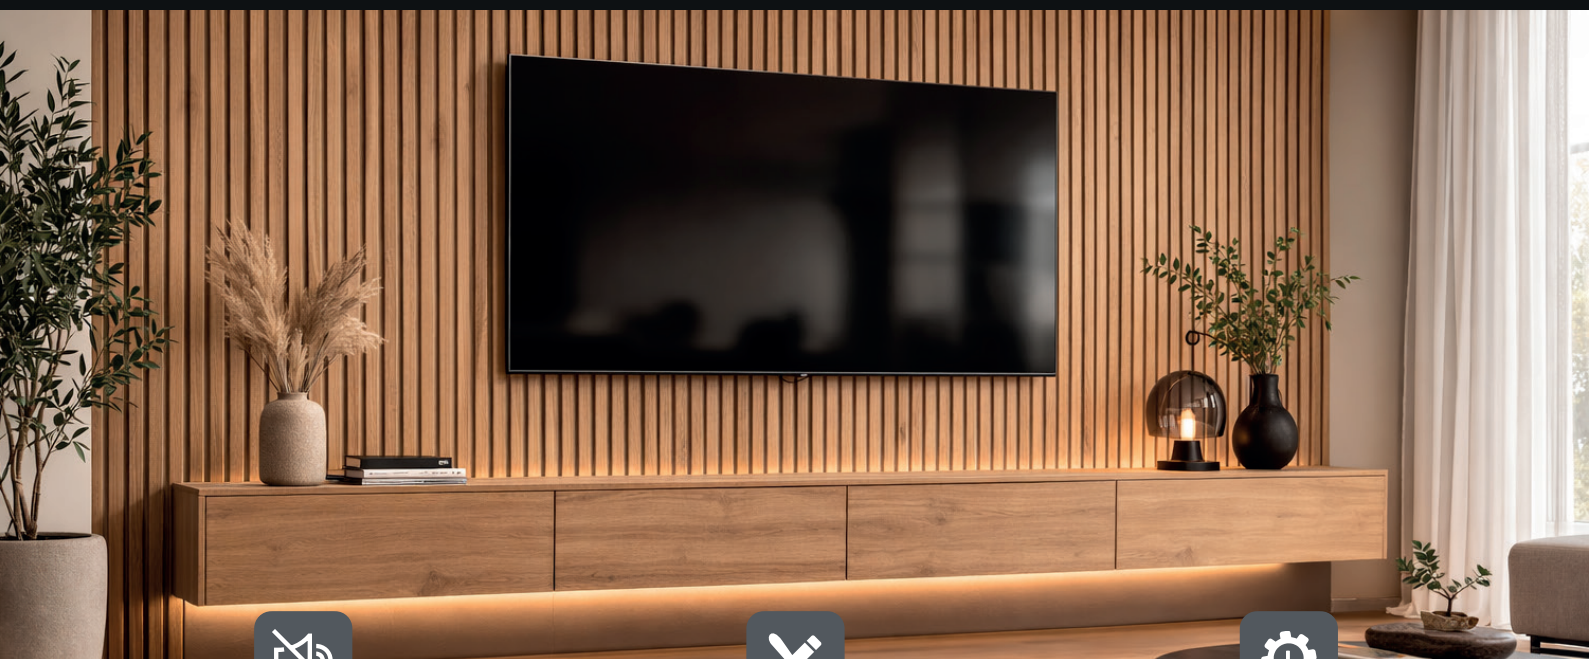

RIGID DESIGNOVÉ PANELE

Design, který zlepšuje akustiku prostoru.

RIGID designové panely spojují moderní lamelový design s funkční akustikou. Pomáhají omezit ozvěnu v místnosti a zároveň vytvářejí výrazný designový prvek stěny.

Dekory panelů jsou sladěné s kolekcí RIGID, takže mohou přirozeně navazovat na podlahy i další prvky interiéru.

LEPŠÍ AKUSTICKÝ KOMFORT

Panely pomáhají omezit ozvěnu a zlepšují akustiku prostoru.

DESIGNOVÝ PRVEK

Lamelová struktura vytváří moderní a elegantní vzhled stěny.

RYCHLÁ INSTALACE

Panely lze snadno instalovat na stěnu bez náročných stavebních úprav.

DOSTUPNÉ DEKORY