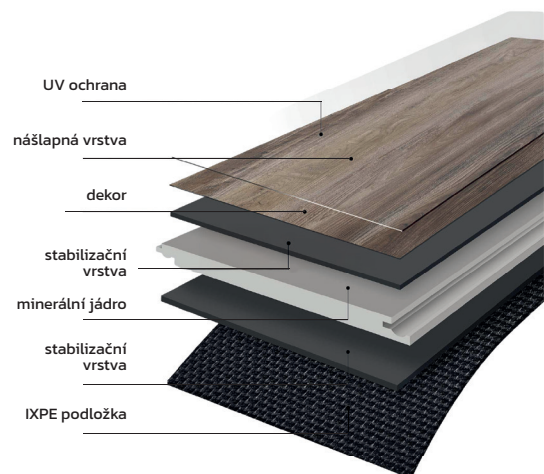

Technické informace

Specifikace splňující nejvyšší standardy.

RIGID EPSC

Vzor SELSKÉ PRKNO: 1220 × 229 × 5,5 × 0,4 mm, 8 lamel = 2,235 m²/bal.

1524 × 198 × 5,5 × 0,4 mm, 8 lamel = 2,414 m²/bal.

Vzor DLAŽBA: 610 × 305 × 5,5 mm, 10 lamel = 1,86 m²/bal.

UNILIN CLICK

0,4 mm

4 V MICRO SPÁRA

5,5 mm

RIGID LVT

Vzor SELSKÉ PRKNO: 1219,2 × 228,6 × 2 × 0,3 mm, 16 lamel = 4,459 m²/bal.

1530 × 206 × 2,5 × 0,4 mm, 12 lamel = 3,782 m²/bal.

Vzor DLAŽBA: 609,6 × 304,8 × 2 × 0,3 mm, 16 lamel = 2,973 m²/bal.

LEPENÉ DÍLCE

0,3 mm / 0,4 mm

4 V MICRO SPÁRA

2,0 mm / 2,5 mm

RIGID RS50 – SOKLOVÉ LIŠTY

Rozměr: 14 × 50 × 2400 mm

Balení: 10 ks/karton (24 bm)

Složení: nosič – zpeňené PVC; dekorová vrstva – potištěná PVC fólie + PU vrstva 0,15 mm

RIGID PŘECHODOVÉ LIŠTY

Rozměr: dle ceníku podlah

Složení: nosič – hliníkový profil; dekorová vrstva – potištěná PVC fólie + PU vrstva 0,15 mm