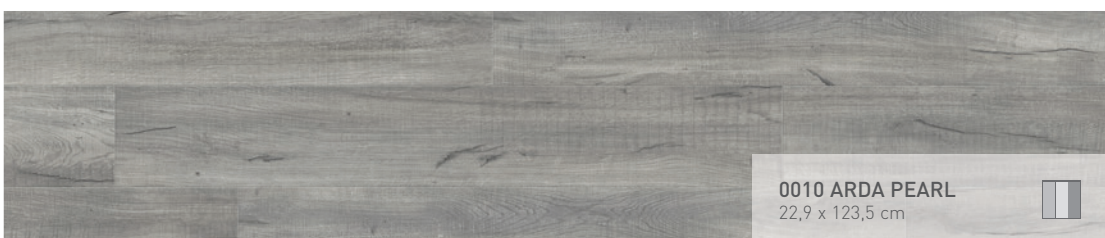

ZÁMEK LOCK

0004 PENICHE

1087 TIKAL BLOND

0012 TAVIRA WHITE
22,9 x 123,5 cm

0004 PENICHE
22,9 x 123,5 cm

0007 CARVALHO
22,9 x 123,5 cm

0010 ARDA PEARL

0006 RUIVO BROWN