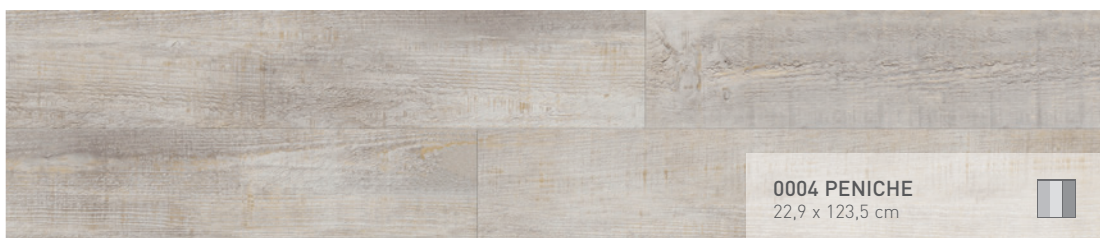

ZÁMEK LOCK

0004 PENICHE

1087 TIKAL BLOND

0012 TAVIRA WHITE
22,9 x 123,5 cm

0004 PENICHE
22,9 x 123,5 cm

0007 CARVALHO
22,9 x 123,5 cm

0010 ARDA PEARL

0006 RUIVO BROWN